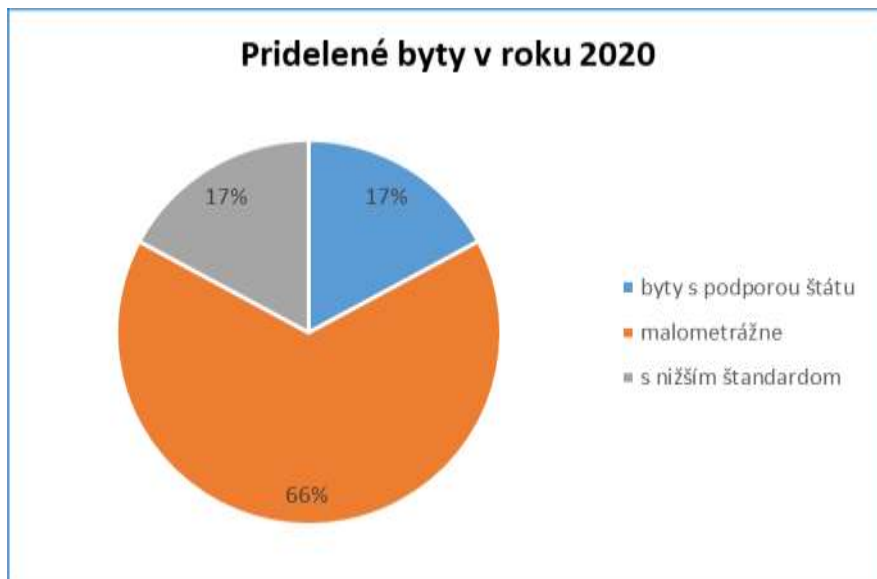

Prehľad pridelených bytov rok 2020

	Typ bytu	Počet bytov	Pridelené byty v mesiacoch												Spolu
			1	2	3	4	5	6	7	8	9	10	11	12	
obecné byty	malometrážne	72	4	6	2	1	1	1	3	0	2	2	1	0	23
	s nižším štandardom	41	0	2	1	0	0	1	0	0	0	0	1	1	6
	v domoch s nižším štandardom	3	0	0	0	0	0	0	0	0	0	0	0	0	0
	Šafárikova 101	12	0	0	0	0	0	0	0	0	0	0	0	0	0
	byty v odpredaných byt. domoch	1	-	-	-	-	-	-	-	-	-	-	-	-	-
byty postavené s podporou štátu	Družba - 1 izbové	58	0	1	0	0	0	0	0	0	1	0	1	1	4
	Družba - 2 izbové	78	0	0	0	0	0	0	0	0	0	0	0	0	0
	Družba - 3 izbové	62	0	0	0	0	0	0	1	1	0	0	0	0	2
	Družba - bezbariérové	12	0	0	0	0	0	0	0	0	0	0	0	0	0
	Nadabula - 2 izbové	6	0	0	0	0	0	0	0	0	0	0	0	0	0
SPOLU		345	4	9	3	1	1	2	4	1	3	2	3	2	35