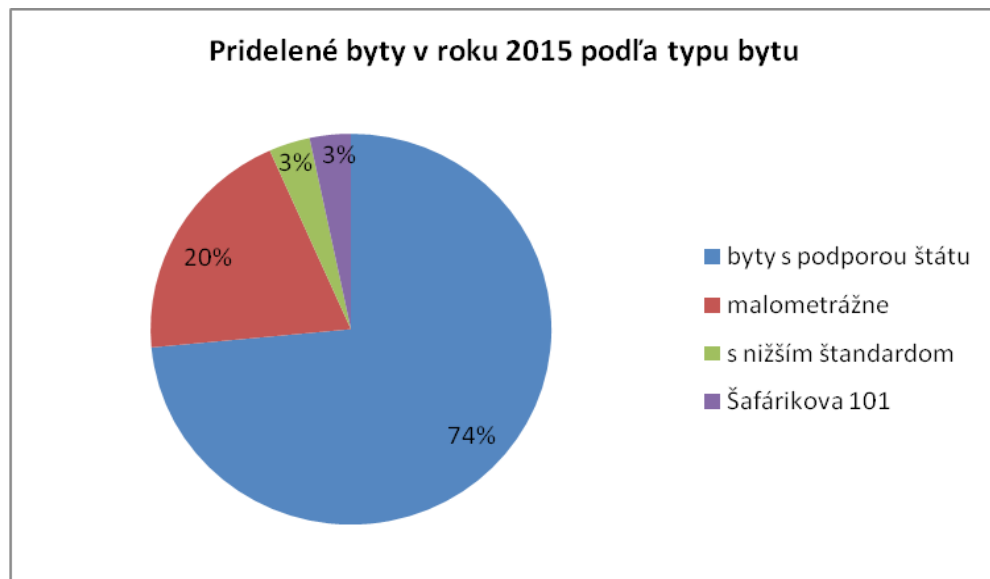

Prehľad pridelených bytov - rok 2015

	Typ bytu	Počet bytov	pridelené byty v mesiacoch												Spolu
			1	2	3	4	5	6	7	8	9	10	11	12	
obecné byty	malometrážne	72	1	1	0	0	0	0	1	1	0	1	0	1	6
	s nižším štandardom	41	0	0	0	1	0	0	0	0	0	0	0	0	1
	v domoch s nižším štandardom	7	0	0	0	0	0	0	0	0	0	0	0	0	0
	Šafárikova 101	12	0	0	0	0	0	0	0	0	0	1	0	0	1
	byty v odpredaných byt. domoch	2	-	-	-	-	-	-	-	-	-	-	-	-	-
byty postavené sporou štátu	Družba - 1 izbové	58	1	1	0	0	0	0	1	0	2	1	1	2	9
	Družba - 2 izbové	78	1	1	2	1	0	0	0	0	0	1	0	1	7
	Družba - 3 izbové	62	1	1	0	0	1	0	0	0	0	1	0	1	5
	Družba - bezbariérové	12	0	0	0	0	0	0	0	1	0	0	0	0	1
															0
	Nadabula - 2 izbové	6	0	0	0	0	0	0	0	0	0	0	0	0	
SPOLU		350	4	4	2	2	1	0	2	2	2	5	1	5	30