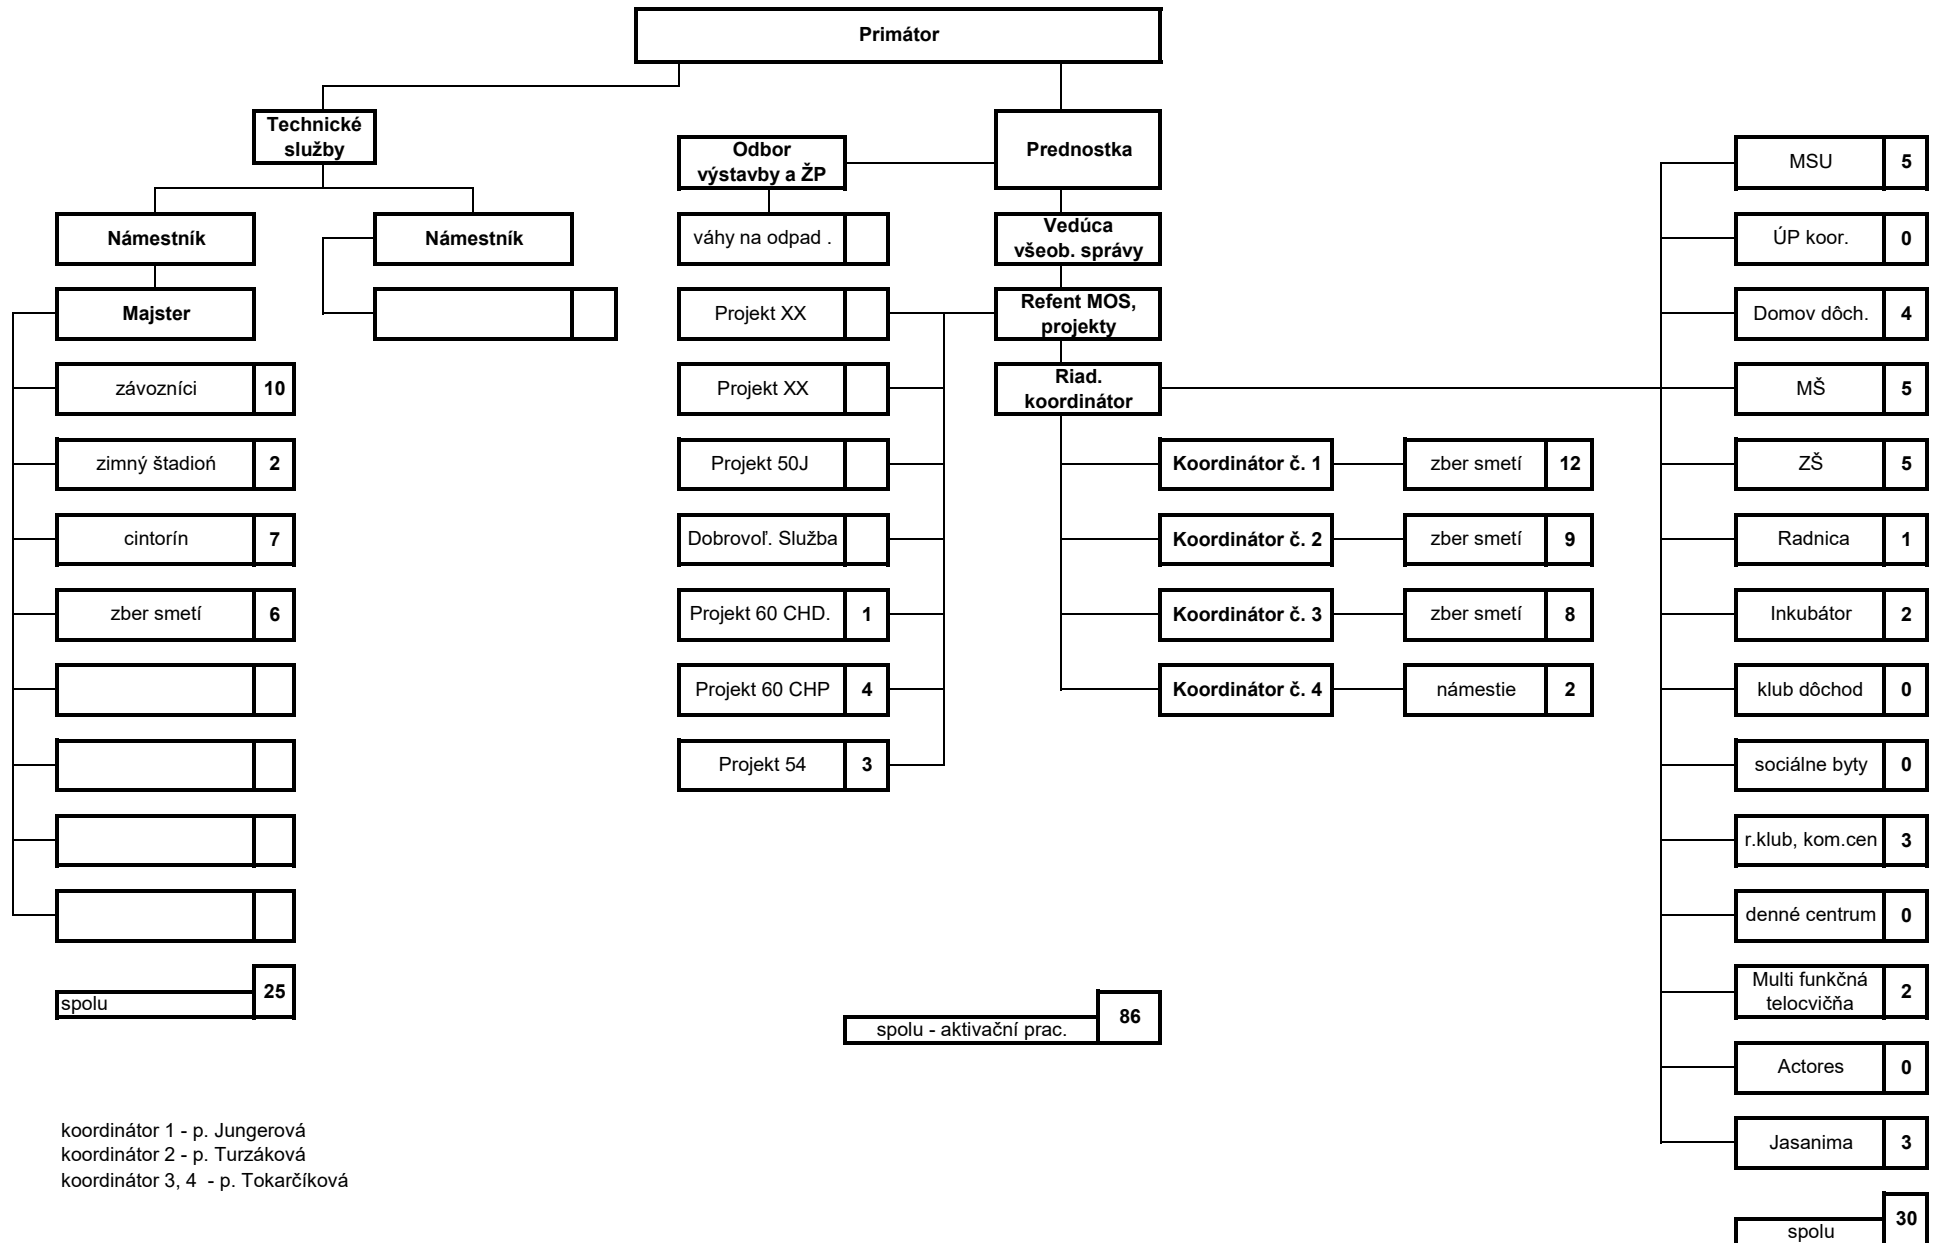

## Štruktúra MOS a projekty MSÚ Rožňava k 1.1.2023

koordinátor 1 - p. Jungerová  
 koordinátor 2 - p. Turzáková  
 koordinátor 3, 4 - p. Tokarčíková