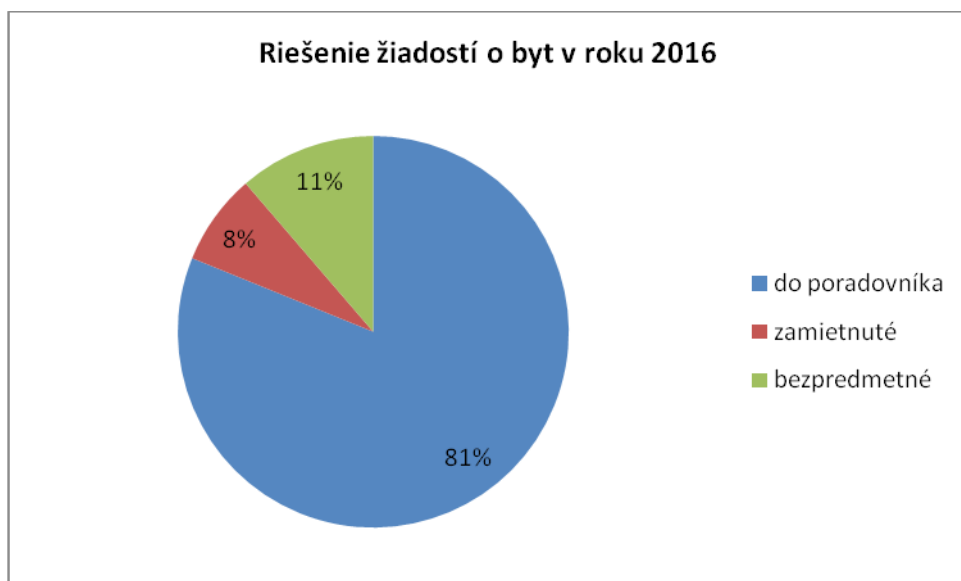

Sumár za rok 2016

Došlé žiadosti	53
do poradovníka	43 (automatické zaradenie podľa počtu bodov a dátumu podania)
zamietnuté	4 (najčastejší dôvod nesplnené podmienky príjmu)
bezpredmetné/stiahnuté	6 (nedoplnené v lehote 30 dní alebo žiadateľ sám stiahol žiadosť)