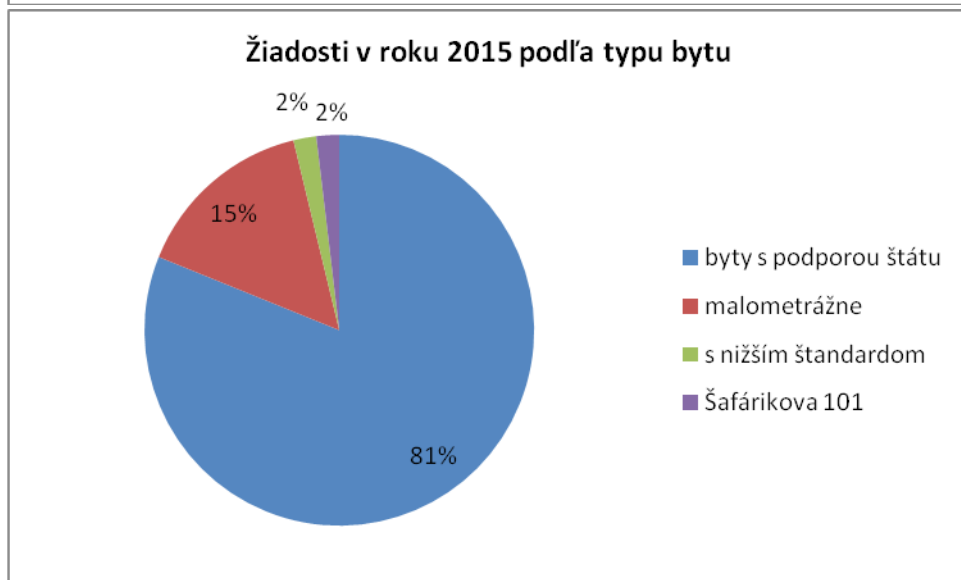

Sumár za rok 2016

Došlé žiadosti	53
do poradovníka	43 (automatické zaradenie podľa počtu bodov a dátumu podania)
zamietnuté	4 (najčastejší dôvod nesplnené podmienky príjmu)
bezpredmetné/stiahnuté	6 (nedoplnené v lehote 30 dní alebo žiadateľ sám stiahol žiadosť)