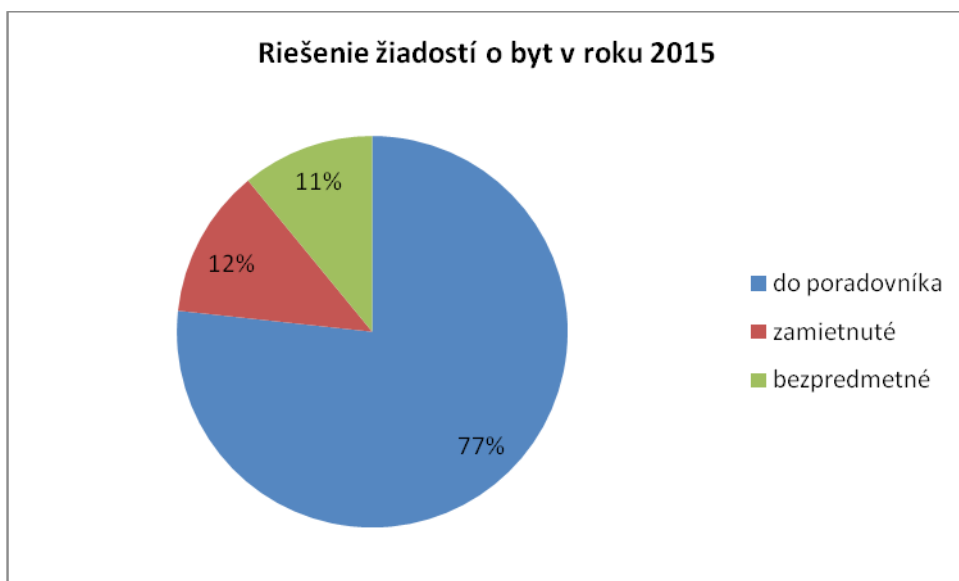

Sumár za rok 2015

| | |
|------------------------|---|
| Došlé žiadosti | 73 |
| do poradovníka | 56 (automatické zaradenie podľa počtu bodov a dátumu podania) |
| zamietnuté | 9 (najčastejší dôvod vlastníctvo bytu/domu, záväzky voči mestu) |
| bezpredmetné/stiahnuté | 8 (nedoplnené v lehote 30 dní alebo žiadateľ sám stiahol žiadosť) |

| Id | došlo | meno | priezvisko | druh bytu | riešenie | body | poznámka |
|----|-------------|--------|------------|----------------|--------------------|------|----------|
| 1 | 16. 1. 2015 | Lenka | | Družba | do poradovníka | 10 | |
| 2 | 28. 1. 2015 | Monika | | Šafárikova 101 | stiahnutá/ bezpred | 20 | |