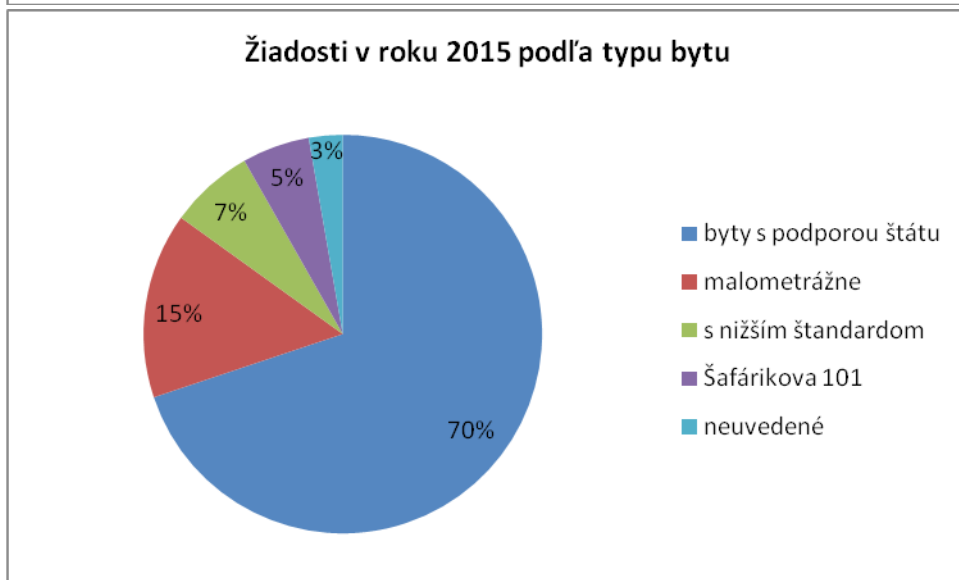

Sumár za rok 2015

| | |
|------------------------|---|
| Došlé žiadosti | 73 |
| do poradovníka | 56 (automatické zaradenie podľa počtu bodov a dátumu podania) |
| zamietnuté | 9 (najčastejší dôvod vlastníctvo bytu/domu, záväzky voči mestu) |
| bezpredmetné/stiahnuté | 8 (nedoplnené v lehote 30 dní alebo žiadateľ sám stiahol žiadosť) |

| Id | došlo | meno | priezvisko | druh bytu | riešenie | body | poznámka |
|----|-------------|--------|------------|----------------|--------------------|------|----------|
| 1 | 16. 1. 2015 | Lenka | | Družba | do poradovníka | 10 | |
| 2 | 28. 1. 2015 | Monika | | Šafárikova 101 | stiahnutá/ bezpred | 20 | |