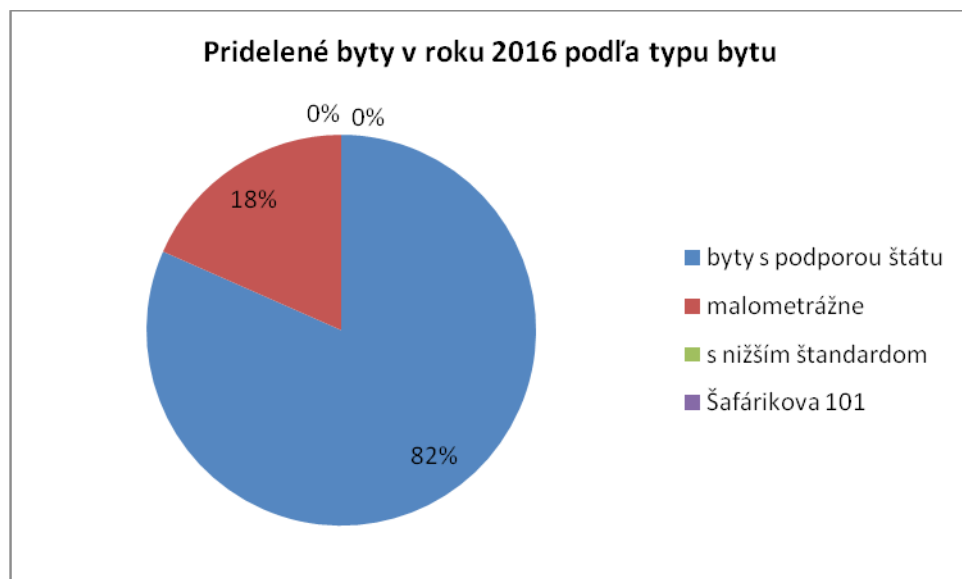

Prehľad pridelených bytov - rok 2016

	Typ bytu	Počet bytov	pridelené byty v mesiacoch												Spolu
			1	2	3	4	5	6	7	8	9	10	11	12	
ybytené	malometrážne	72	0	0	1	0	1	1	0	1	0	1	0	0	5
	s nižším štandardom	41	0	0	0	0	0	0	0	0	0	0	0	0	0
	v domoch s nižším štandardom	7	0	0	0	0	0	0	0	0	0	0	0	0	0
	Šafárikova 101	12	0	0	0	0	0	0	0	0	0	0	0	0	0
	byty v odpredaných byt. domoch	2	-	-	-	-	-	-	-	-	-	-	-	-	-
byty postavené sporou štátu	Družba - 1 izbové	58	0	1	0	1	0	1	0	0	2	0	0	1	6
	Družba - 2 izbové	78	0	3	1	0	2	0	1	0	2	1	0	0	10
	Družba - 3 izbové	62	0	1	2	2	0	1	0	2	0	0	0	0	8
	Družba - bezbariérové	12	0	0	0	0	0	0	1	0	0	0	1	0	2
															3
	Nadabula - 2 izbové	6	0	0	0	0	1	1	0	0	0	0	1	0	
SPOLU	350	0	5	4	3	4	4	2	3	4	2	2	1	34	