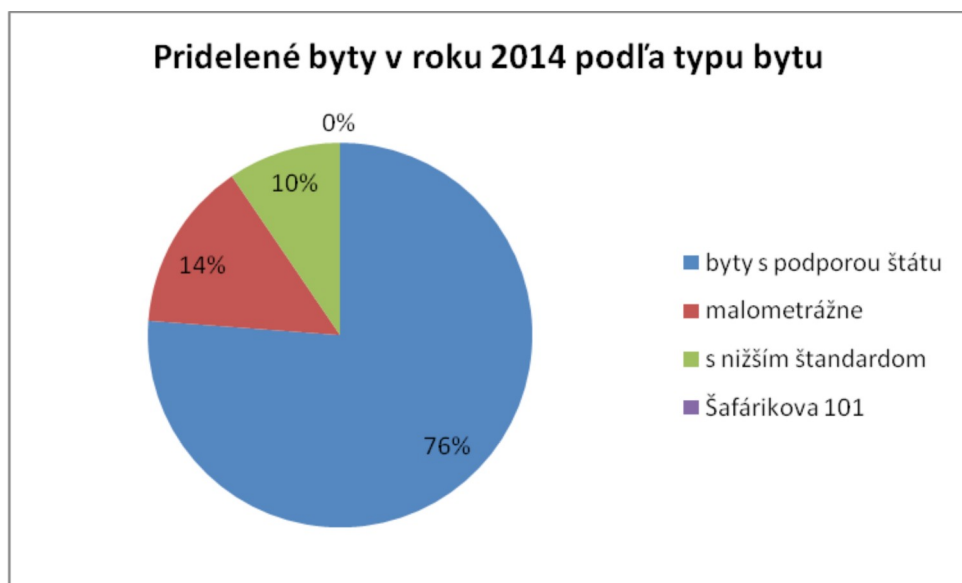

Prehľad pridelených bytov - rok 2014

	Typ bytu	Počet bytov	pridelené byty v mesiacoch												Spolu
			1	2	3	4	5	6	7	8	9	10	11	12	
obecné byty	malometrážne	72	0	0	0	0	1	2	0	0	1	1	0	1	6
	s nižším štandardom	41	1	0	0	1	0	0	0	0	2	0	0	0	4
	v domoch s nižším štandardom	7	0	0	0	0	0	0	0	0	0	0	0	0	0
	Šafárikova 101	12	0	0	0	0	0	0	0	0	0	0	0	0	0
	byty v odpredaných byt. domoch	2	-	-	-	-	-	-	-	-	-	-	-	-	-
byty postavené sporou štátu	Družba - 1 izbové	58	2	1	1	2	0	1	0	0	0	0	2	1	10
	Družba - 2 izbové	78	1	1	1	0	0	3	0	0	1	1	0	1	9
	Družba - 3 izbové	62	0	2	0	0	1	1	0	0	0	0	0	2	6
	Družba - bezbariérové	12	0	1	1	0	1	1	1	0	0	0	0	0	5
															2
	Nadabula - 2 izbové	6	0	0	0	0	1	0	0	0	0	0	0	1	
SPOLU		350	4	5	3	3	4	8	1	0	4	2	2	6	42