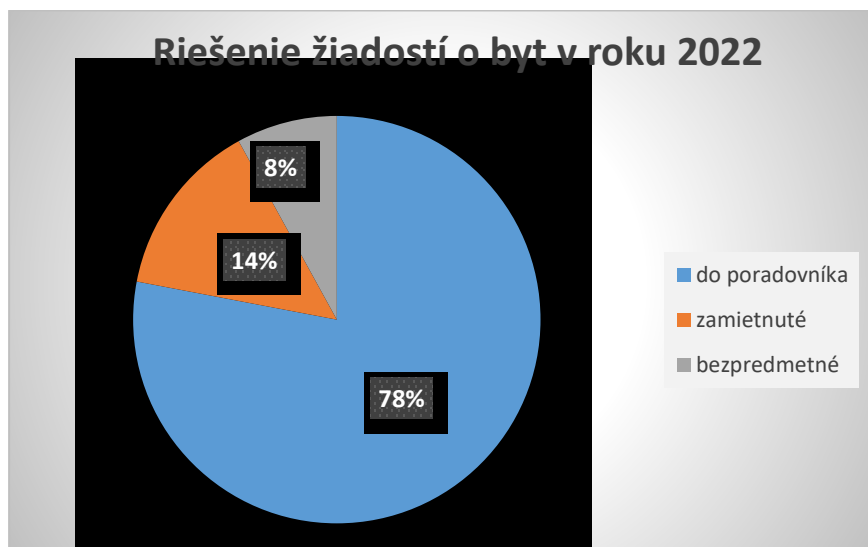

Sumár za rok 2022

| | |
|------------------------|---|
| Došlé žiadosti | 50 |
| do poradovníka | 39 (automatické zaradenie podľa počtu bodov a dátumu podania) |
| zamietnuté | 7 (najmä: záväzky voči mestu, podmienky príjmu) |
| bezpredmetné/stiahnuté | 4 (nedoplnené v lehote 30 dní alebo žiadateľ sám stiahol žiadosť) |