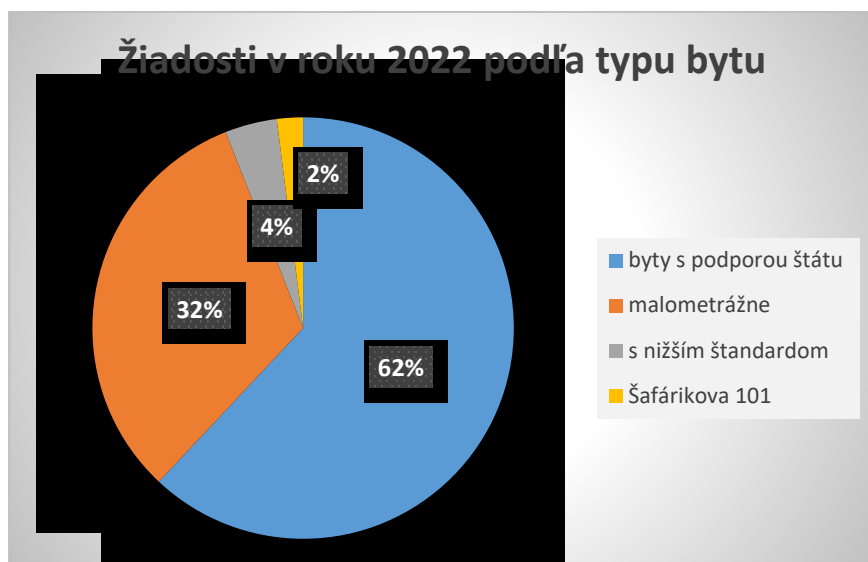

Sumár za rok 2022

| | |
|------------------------|---|
| Došlé žiadosti | 50 |
| do poradovníka | 39 (automatické zaradenie podľa počtu bodov a dátumu podania) |
| zamietnuté | 7 (najmä: záväzky voči mestu, podmienky príjmu) |
| bezpredmetné/stiahnuté | 4 (nedoplnené v lehote 30 dní alebo žiadateľ sám stiahol žiadosť) |